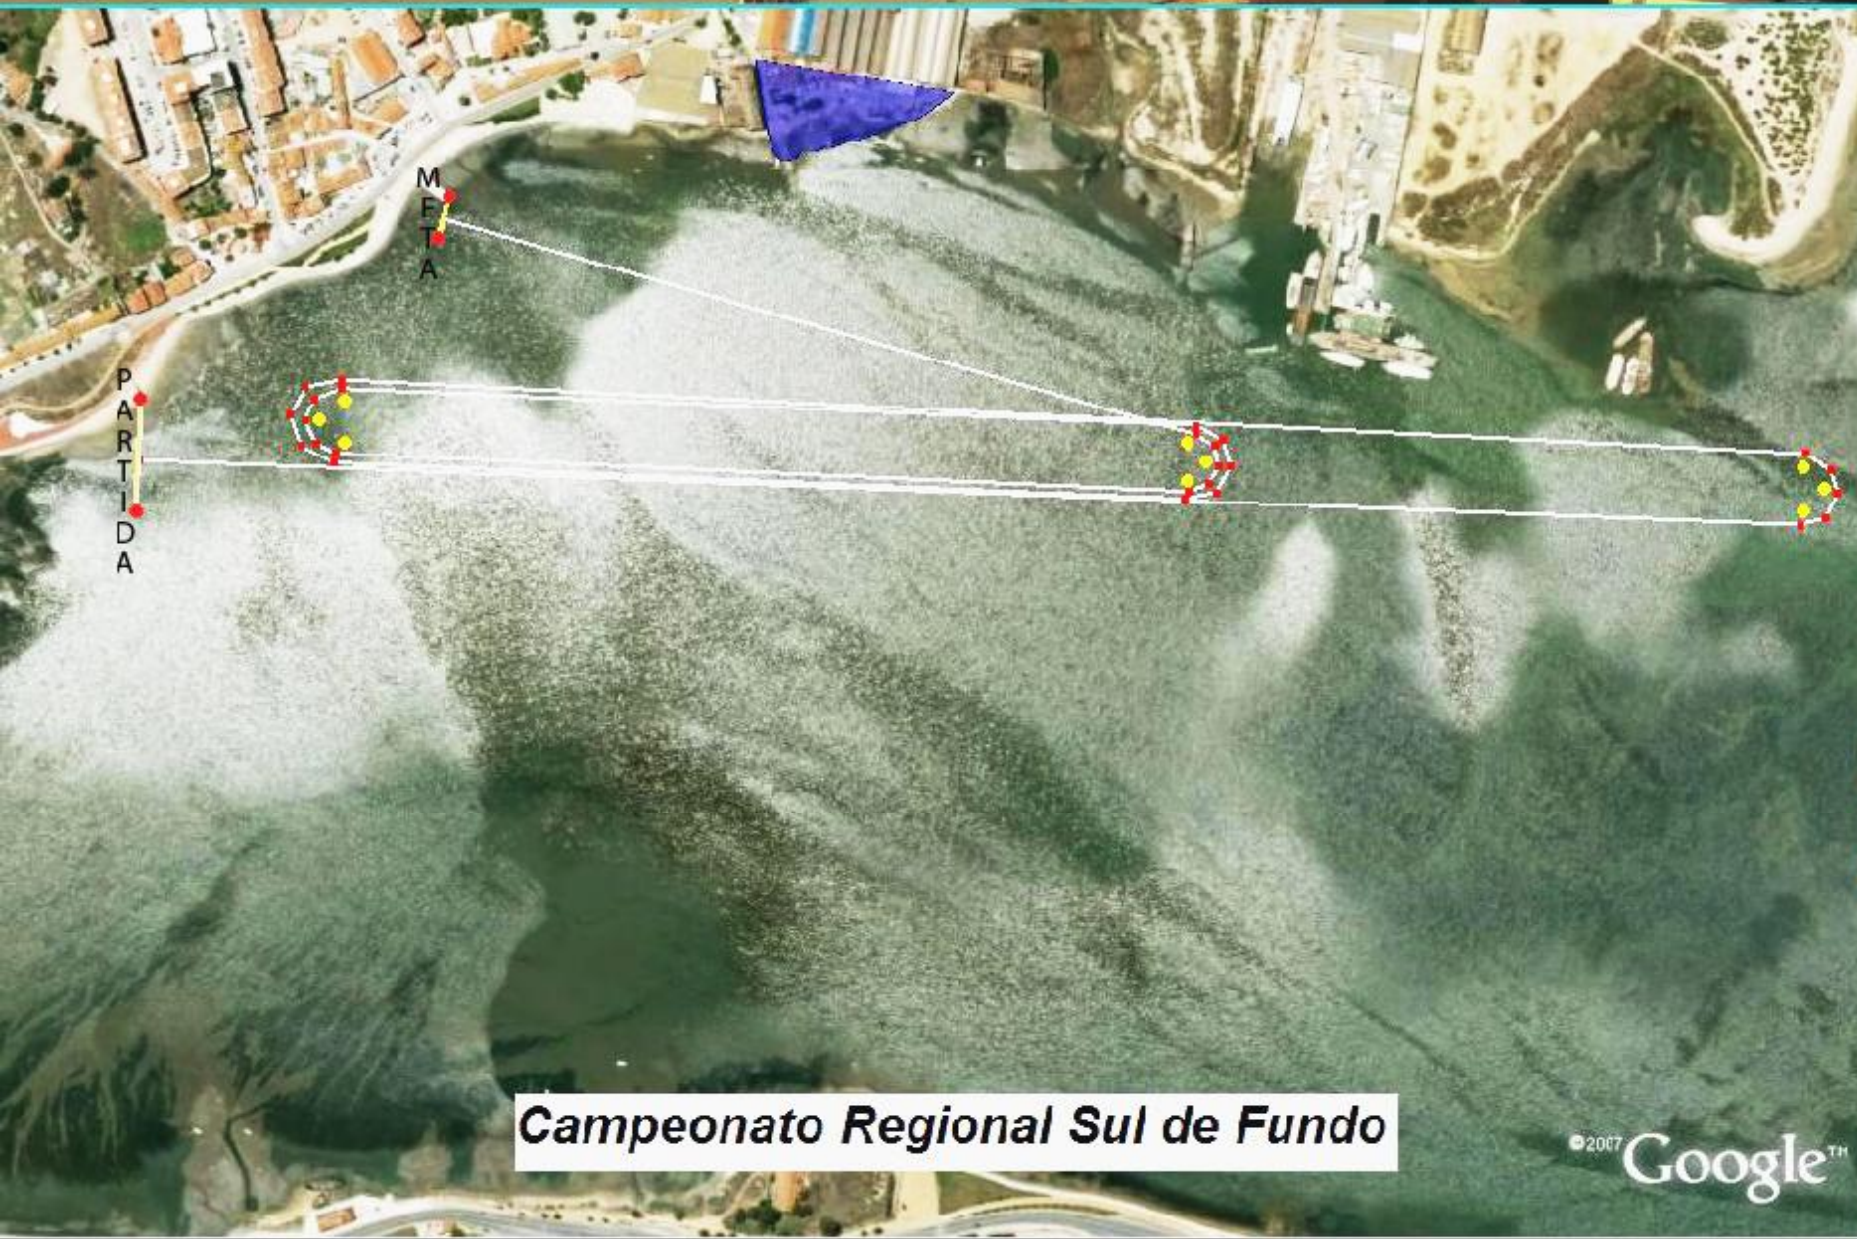

Organização:

Campeonato Regional Sul de Fundo