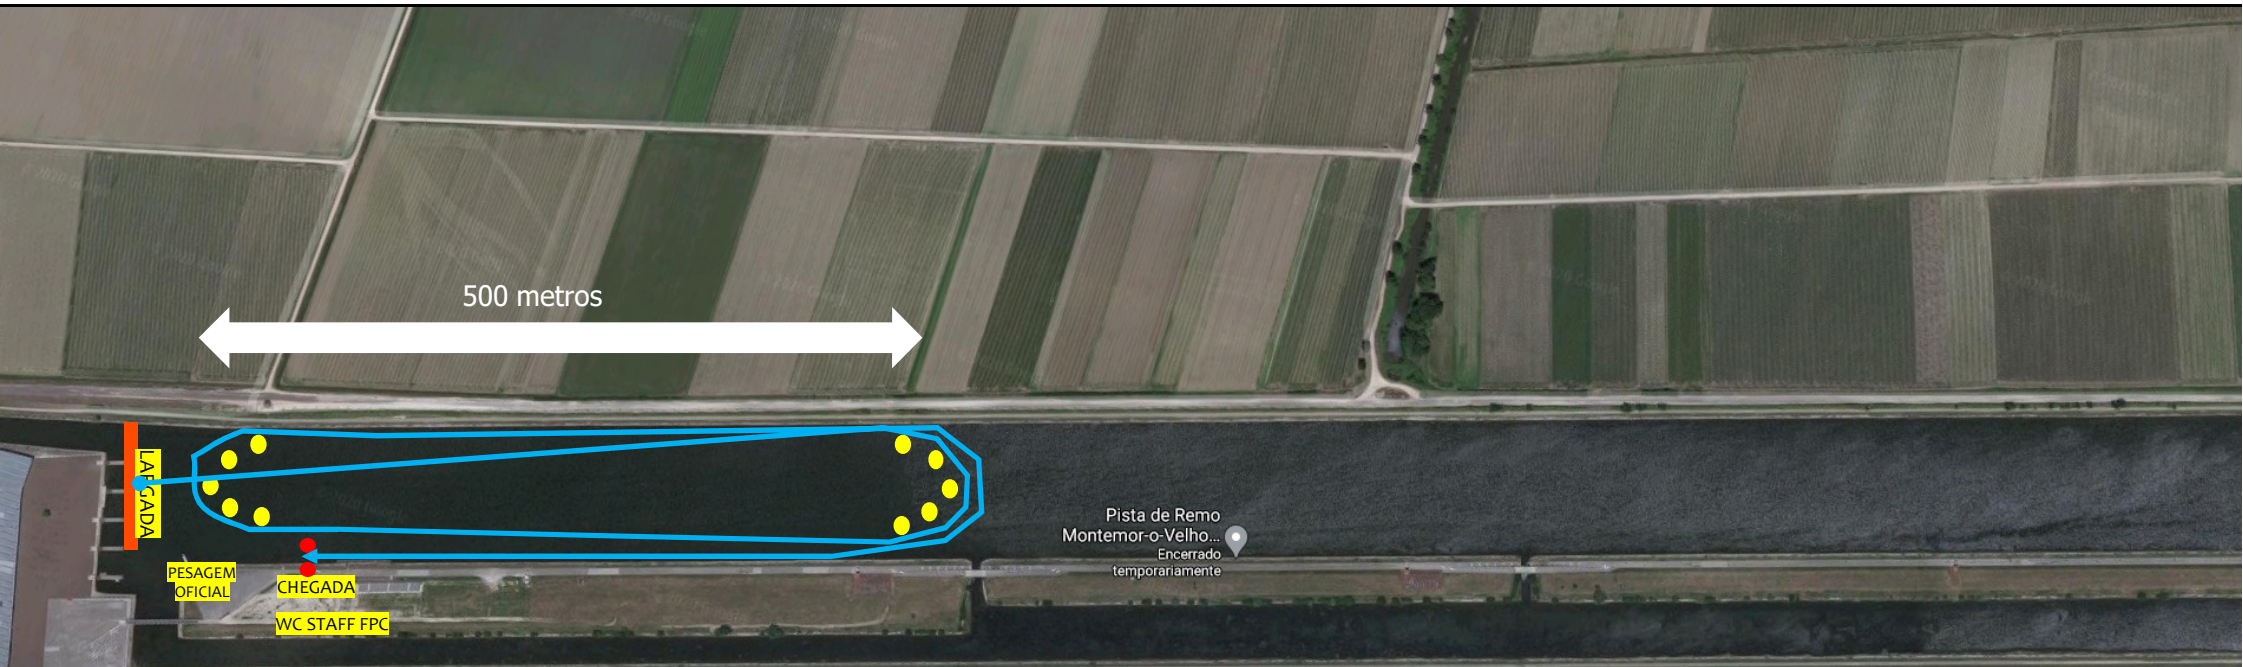

SALA CONTINGÊNCIA COVID-19

ZONA CLUBES

ZONA AQUECIMENTO

WC MULHERES

WC HOMENS

ZONA CLUBES

ACESSO TEMPORÁRIO ATRELADOS

 **2 voltas de 1000m**
voltas no sentido dos ponteiros do relógio