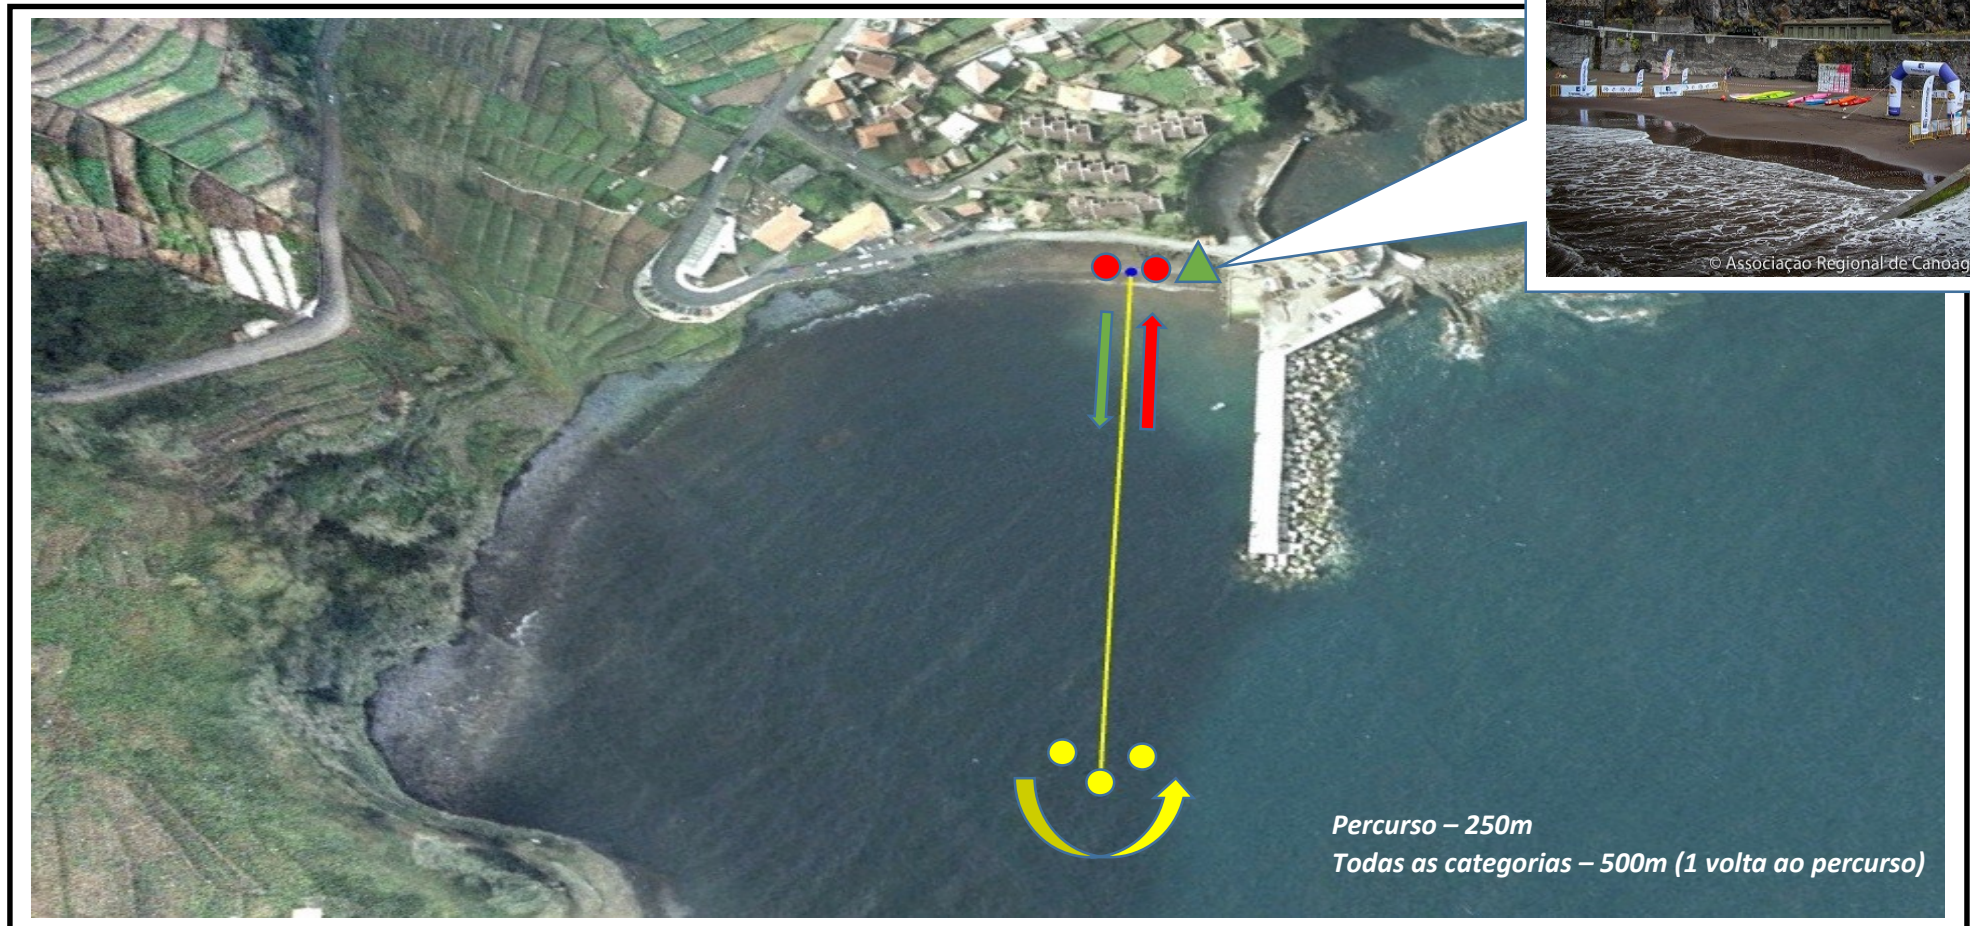

CROQUI 2021

MADEIRA SURFSKI LIFESAVING

© Associação Regional de Canoagem da Madeira

LEGENDA:

Secretariado		Largada	
Rondagem		Chegada	
Sentido Rondagem		Percurso Largada	
		Percurso Chegada	